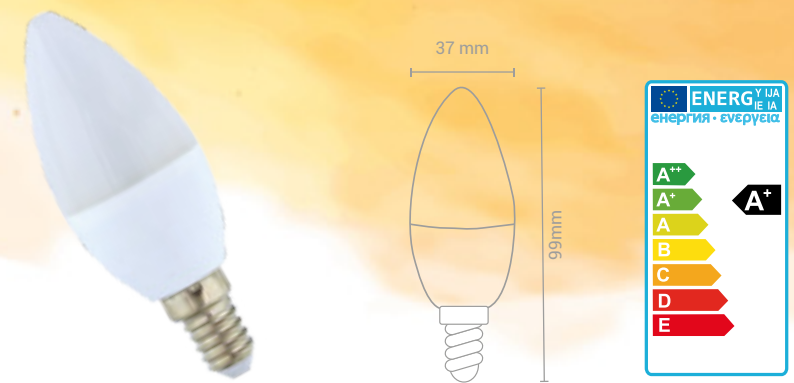

LightED
domestic

algsa.com

Nueva Serie
Doméstica
para el
hogar

Una gama de

ANTONIO LÓPEZ GARRIDO, S.A.

Esféricas

Code	Reference	W	Kelvin	Lumen
62181	ESF DOM 5W E14 30K	5W	3000K	320
62182	ESF DOM 5W E14 50K	5W	5000K	320
62183	ESF DOM 5W E27 30K	5W	3000K	320
62184	ESF DOM 5W E27 50K	5W	5000K	320
62187	ESF DOM 6W E14 30K	6W	3000K	410
62188	ESF DOM 6W E14 50K	6W	5000K	410
62189	ESF DOM 6W E27 30K	6W	3000K	410
62190	ESF DOM 6W E27 50K	6W	5000K	410
62193	ESF DOM 7W E14 30K	7W	3000K	520
62194	ESF DOM 7W E14 50K	7W	5000K	520
62196	ESF DOM 7W E27 30K	7W	3000K	520
62195	ESF DOM 7W E27 50K	7W	5000K	520

Flamas

Code	Reference	W	Kelvin	Lumen
62179	FLAMA DOM 5W E14 30K	5W	3000K	320
62180	FLAMA DOM 5W E14 50K	5W	5000K	320
62185	FLAMA DOM 6W E14 30K	6W	3000K	410
62186	FLAMA DOM 6W E14 50K	6W	5000K	410
62191	FLAMA DOM 7W E14 30K	7W	3000K	520
62192	FLAMA DOM 7W E14 50K	7W	5000K	520